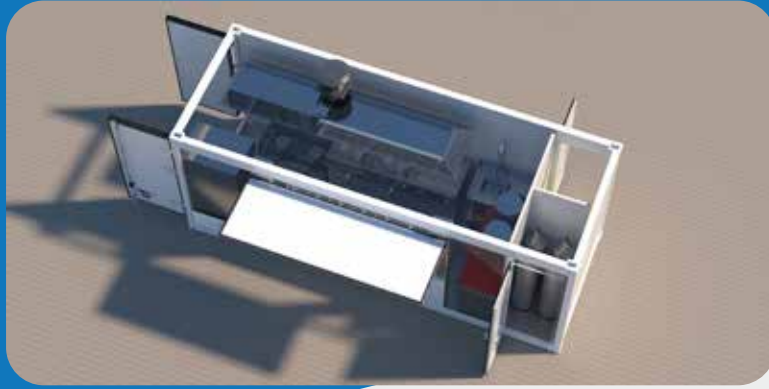

MAXIMUM ÖZELLEŞTİRİLEBİLEN KONTEYNARLAR

20 FEET MUTFAK
20 FEET FIXED KITCHEN CONTAINER

20 FEET TUVALET
20 FEET FIXED TOILET CONTAINER

FRİGORİFİK YARI RÖMÖRK

REFRIGERATED SEMI TRAILER

-18 ile +4 derece arasında deęişebilen ısı özelliğine sahip olup istediğiniz ölçüler de ve özelleştirilebilir yapısı ile Frigorifik Kabin iç sıcaklığın kasanızda muhafaza olmasını sağlayabilirsiniz.