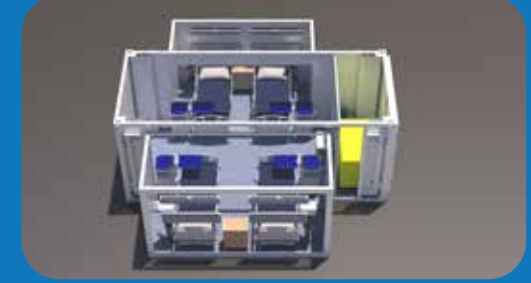

MAXIMUM ÖZELLEŞTİRİLEBİLEN KONTEYNARLAR

20 FEET MUTFAK
20 FEET FIXED KITCHEN CONTAINER

20 FEET TUVALET
20 FEET FIXED TOILET CONTAINER

FRİGORİFİK YARI RÖMÖRK

REFRIGERATED SEMI TRAILER

-18 ile +4 derece arasında deęişebilen ısı özelliğine sahip olup istediğiniz ölçüler de ve özelleştirilebilir yapısı ile Frigorifik Kabin iç sıcaklığın kasanızda muhafaza olmasını sağlayabilirsiniz.