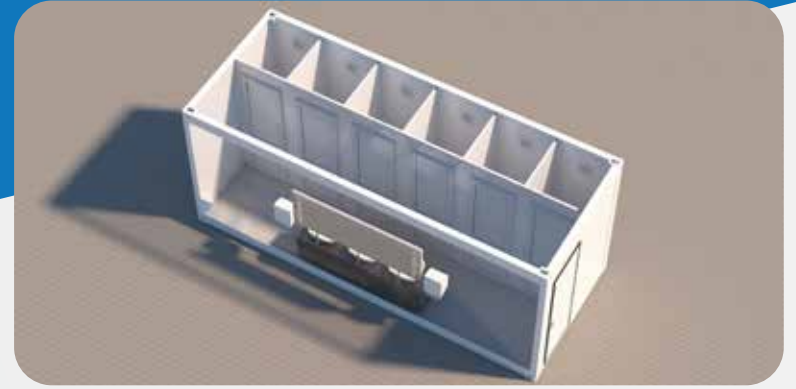

As ARAT CORP, we offer fixed container solutions for healthcare and operational needs. These 20 feet containers can be converted according to need with maximum customization options.

20 FEET AMELİYATHANE KONTEYNERİ 20 FEET FIXED OPERATING ROOM CONTAINER

MAXIMUM ÖZELLEŞTİRİLEBİLEN KONTEYNARLAR

20 FEET MUTFAK
20 FEET FIXED KITCHEN CONTAINER

20 FEET TUVALET
20 FEET FIXED TOILET CONTAINER

FRİGORİFİK YARI RÖMÖRK

REFRIGERATED SEMI TRAILER

-18 ile +4 derece arasında deęişebilen ısı özelliğine sahip olup istediğiniz ölçüler de ve özelleştirilebilir yapısı ile Frigorifik Kabin iç sıcaklığın kasanızda muhafaza olmasını sağlayabilirsiniz.